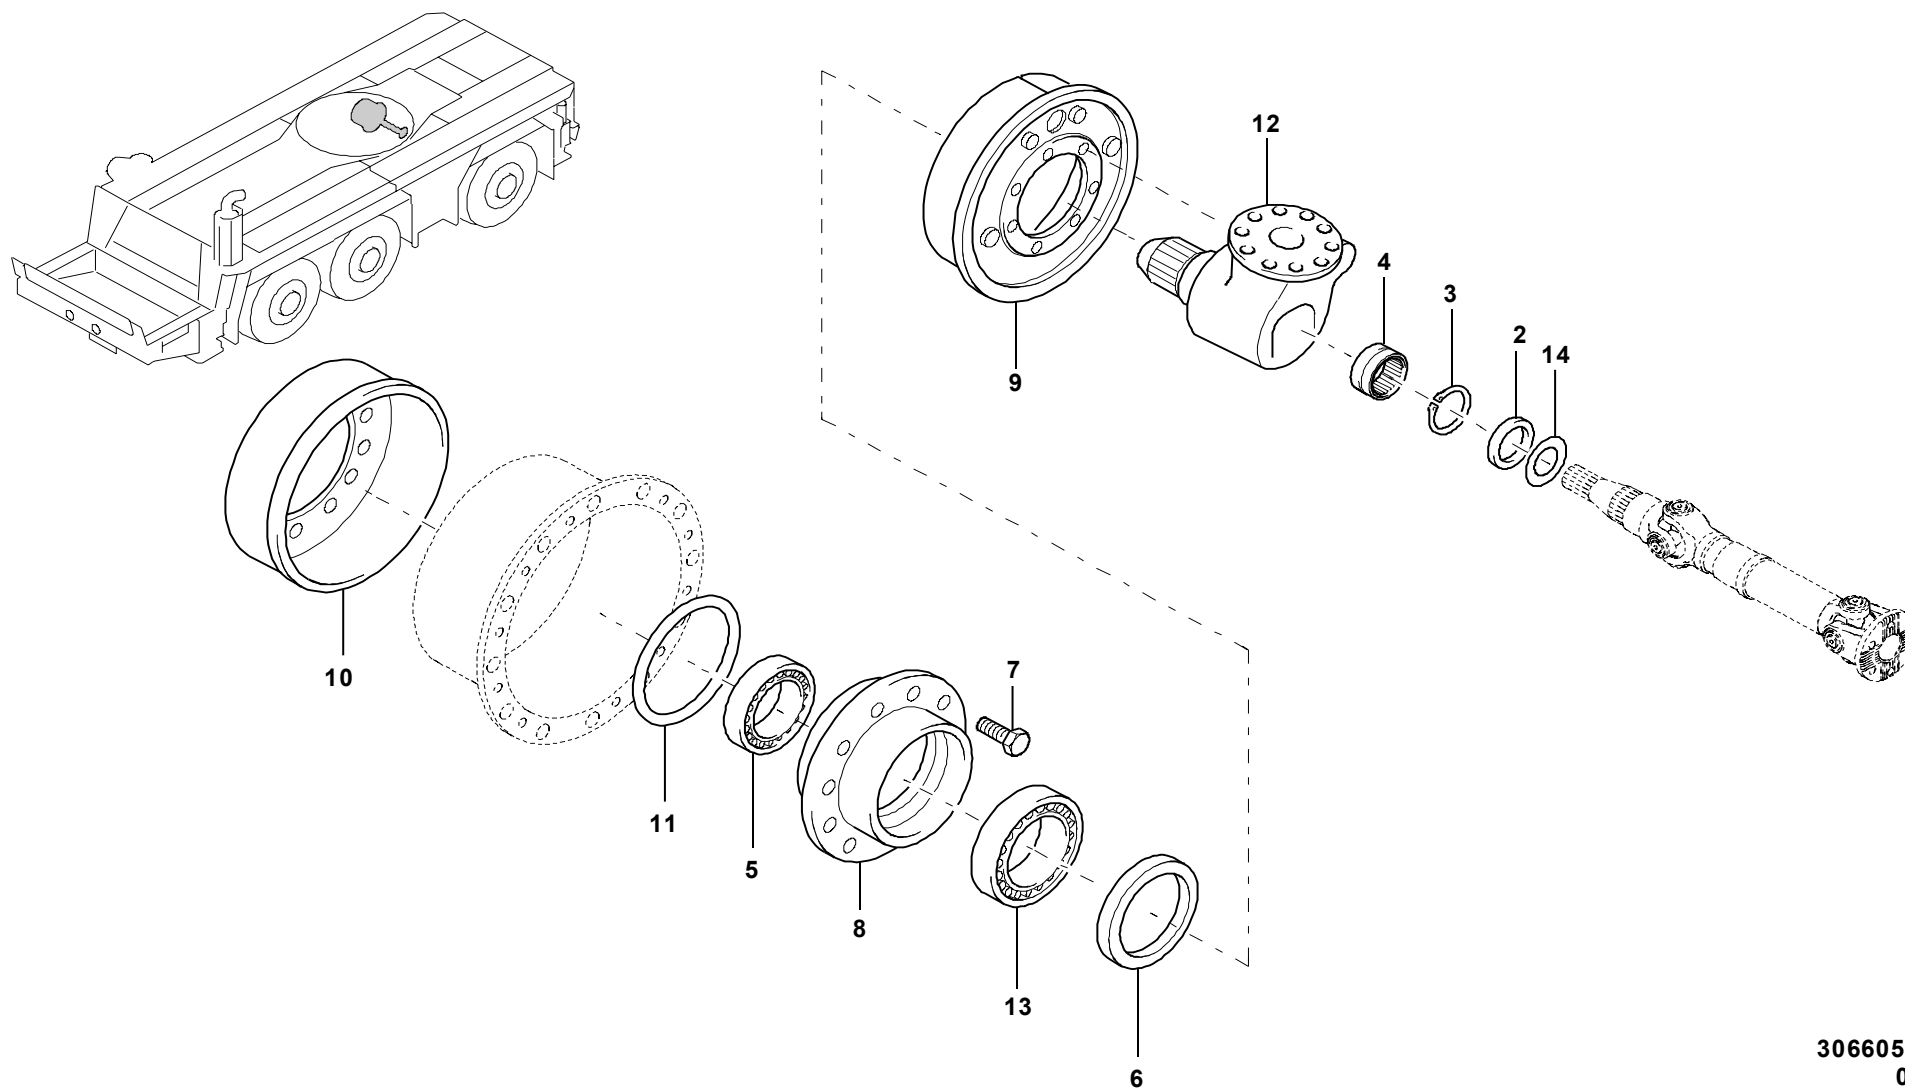

GROVERADANTRIEB
WHEEL DRIVEBILDТАFЕL
PICTORIAL DISPLAY**GMK 3050**
BE 511
G 061

09.02

3066059-ETL A

1/1

3066059-A-BL01
0902-3050